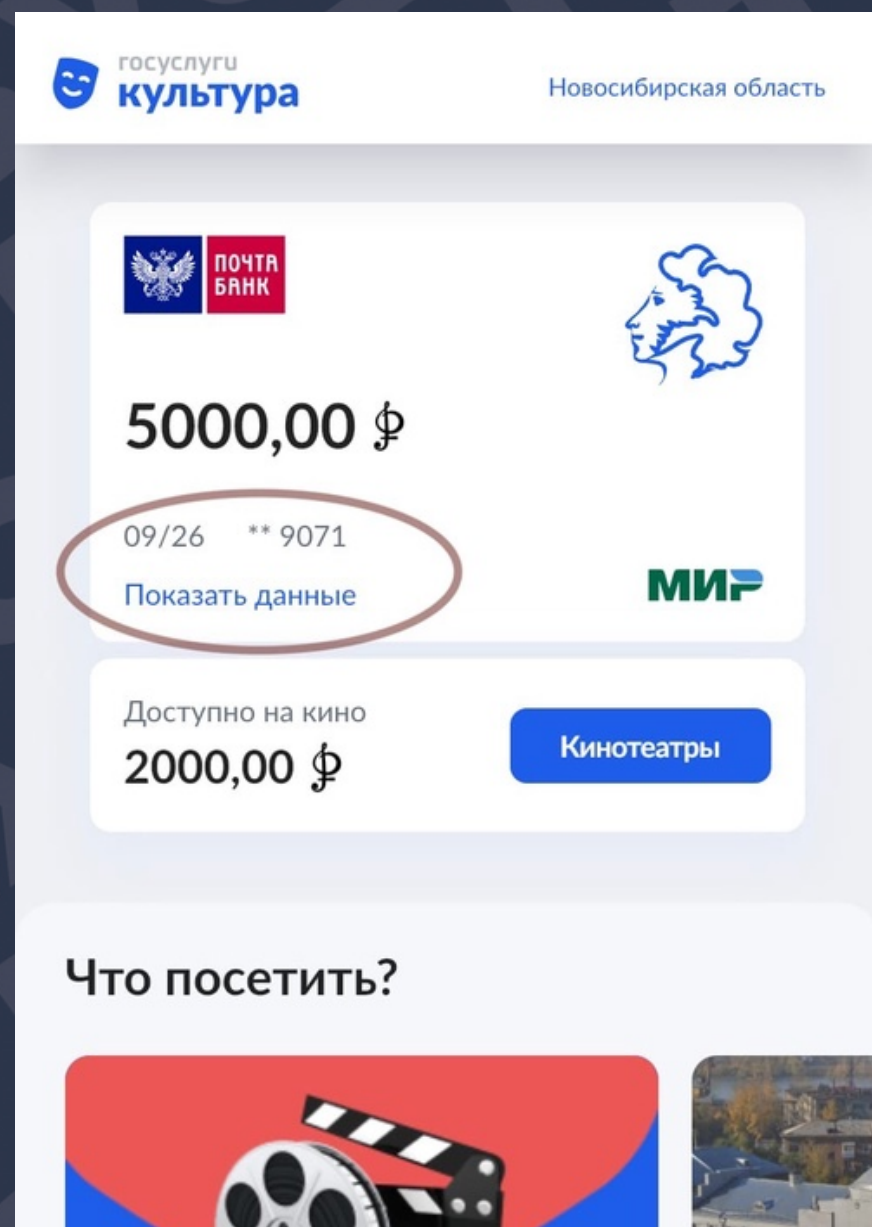

# КАК КУПИТЬ БИЛЕТ?

1. ВЫБИРАЕМ КОЛИЧЕСТВО БИЛЕТОВ;
2. НАЖИМАЕМ «КУПИТЬ»;

3. НАЖИМАЕМ «К ОФОРМЛЕНИЮ»;

4. ЗАПОЛНЯЕМ ВСЕ ПОЛЯ;

5. ВЫБИРАЕМ СПОСОБ ОПЛАТЫ «ПУШКИНСКАЯ КАРТА»;
6. СТАВИМ В ОКОШКЕ ✓ «Я ОЗНАКОМЛЕН И СОГЛАСЕН С ПРАВИЛАМИ ПРОГРАММЫ "ПУШКИНСКАЯ КАРТА"»