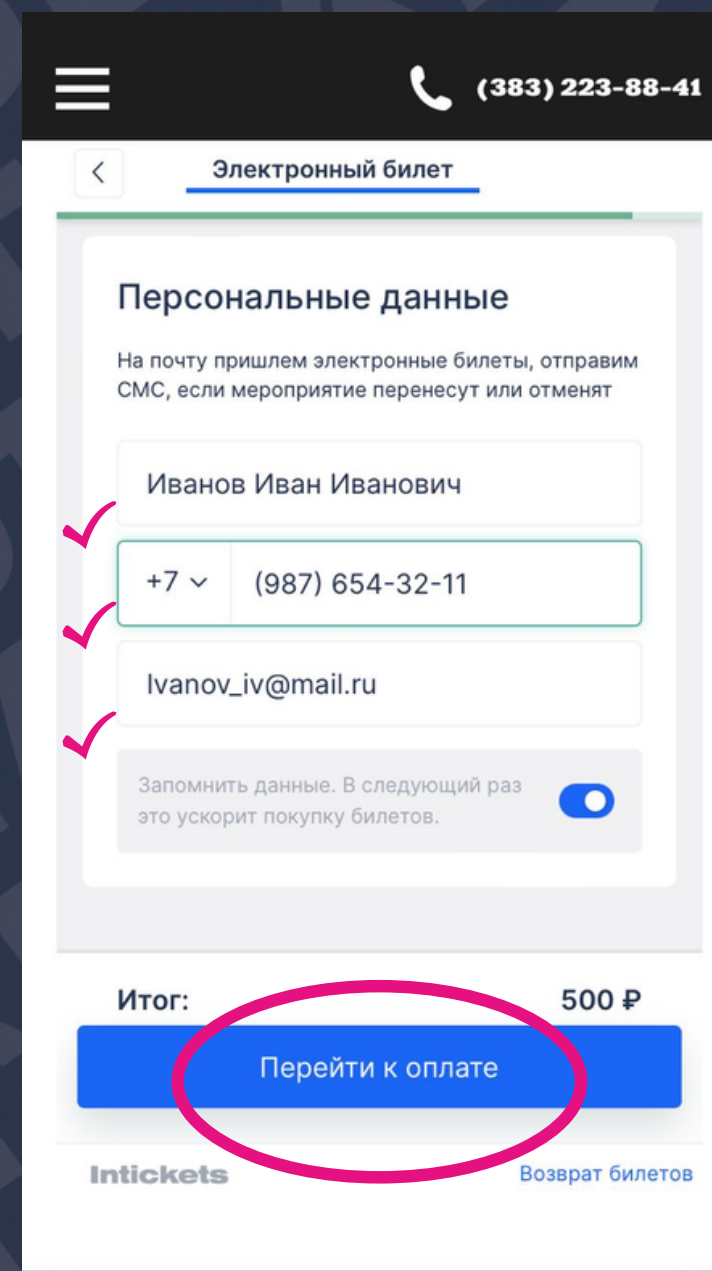

**КУПИ БИЛЕТ**

**ПО «ПУШКИНСКОЙ КАРТЕ»**

**Я**

# КАК КУПИТЬ БИЛЕТ?

1. ВЫБИРАЕМ КОЛИЧЕСТВО БИЛЕТОВ;
2. НАЖИМАЕМ «КУПИТЬ»;

3. НАЖИМАЕМ «К ОФОРМЛЕНИЮ»;

4. ЗАПОЛНЯЕМ ВСЕ ПОЛЯ;

5. ВЫБИРАЕМ СПОСОБ ОПЛАТЫ «ПУШКИНСКАЯ КАРТА»;
6. СТАВИМ В ОКОШКЕ ✓ «Я ОЗНАКОМЛЕН И СОГЛАСЕН С ПРАВИЛАМИ ПРОГРАММЫ "ПУШКИНСКАЯ КАРТА"»