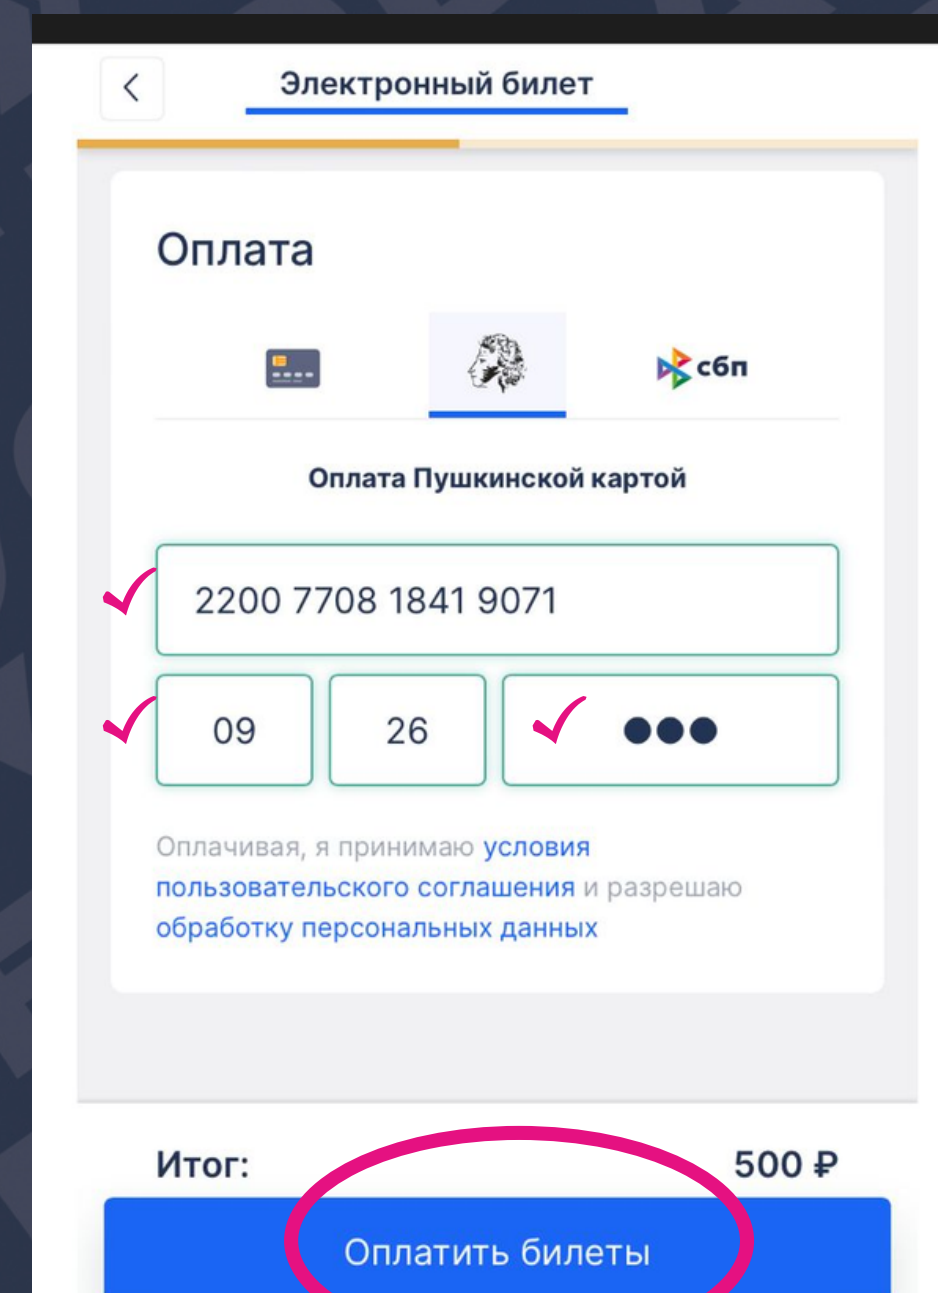

**КУПИ БИЛЕТ**

**ПО «ПУШКИНСКОЙ КАРТЕ»**

**Я**

# КАК КУПИТЬ БИЛЕТ?

1. ВЫБИРАЕМ КОЛИЧЕСТВО БИЛЕТОВ;
2. НАЖИМАЕМ «КУПИТЬ»;

3. НАЖИМАЕМ «К ОФОРМЛЕНИЮ»;

4. ЗАПОЛНЯЕМ ВСЕ ПОЛЯ;

5. ВЫБИРАЕМ СПОСОБ ОПЛАТЫ «ПУШКИНСКАЯ КАРТА»;
6. СТАВИМ В ОКОШКЕ ✓ «Я ОЗНАКОМЛЕН И СОГЛАСЕН С ПРАВИЛАМИ ПРОГРАММЫ "ПУШКИНСКАЯ КАРТА"»

7. ПЕРЕХОДИМ В ПРИЛОЖЕНИЕ  
«ГОСУЛУГИ КУЛЬТУРА»;

8. КОПИРУЕМ РЕКВИЗИТЫ КАРТЫ;

9. ЗАПОЛНЯЕМ ПОЛЯ НА САЙТЕ ТЕАТРА  
«ГЛОБУС»;  
10. НАЖИМАЕМ «ОПЛАТИТЬ».