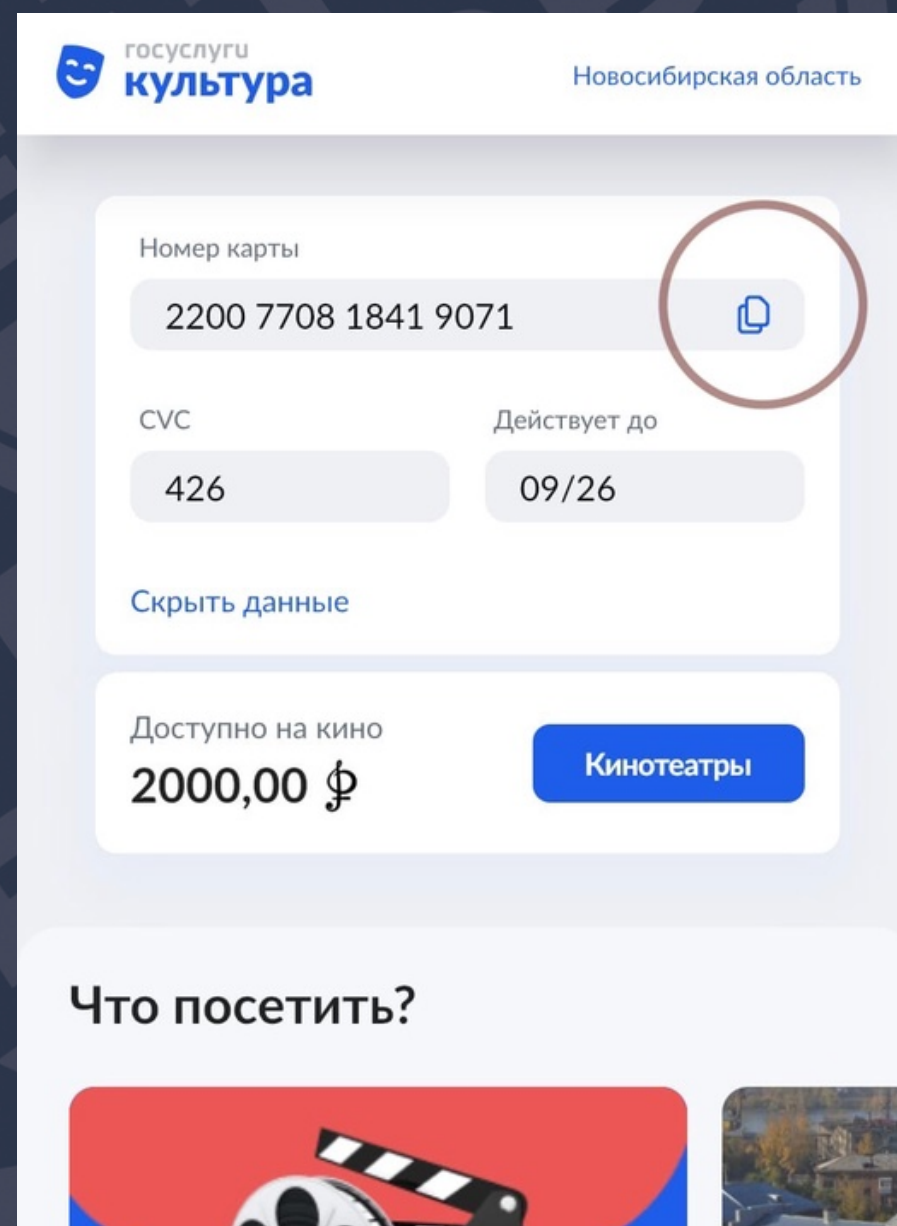

8. КОПИРУЕМ РЕКВИЗИТЫ КАРТЫ;